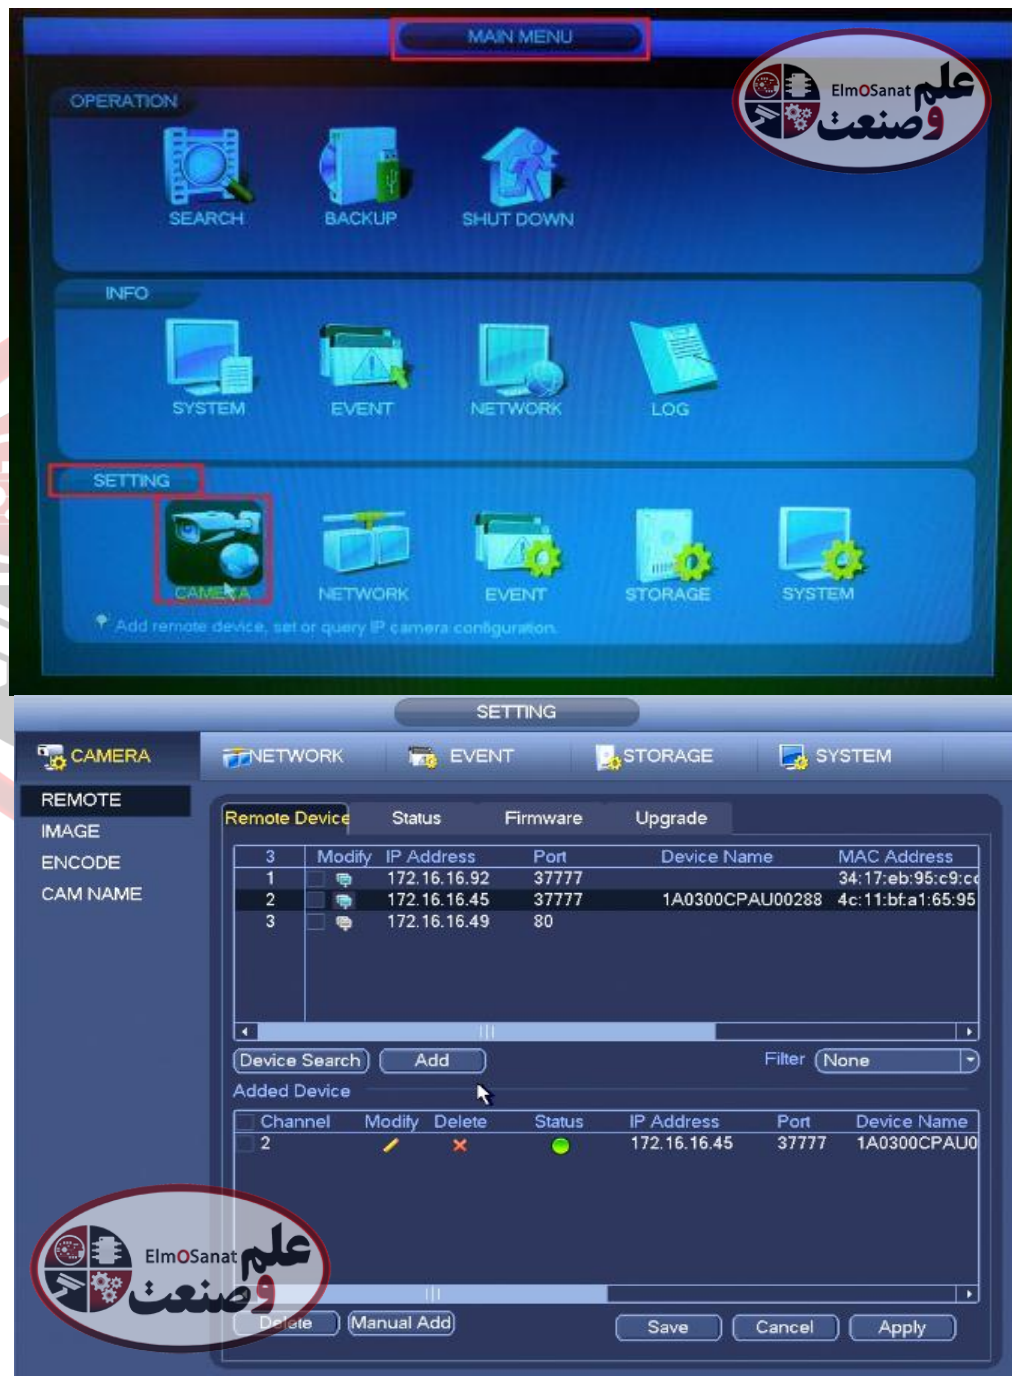

3. بعد از متصل کردن دوربین برای پیدا کردن IP توسط دستگاه اقدام کنید. برای این کار به منوی مشخص شده بروید.

Main Menu > Setting > Camera > Registration یا Remote

آدرس : تهران - خیابان جمهوری - نبش خیابان شیخ هادی- پاساژ علاءالدین 2 - طبقه منفی 1 - واحد 15

44953077 - 44953076 - 88322468 - 88314846

WWW.ELMSANAT.IR WWW.RECER.IR WWW.ELMSANATCO.COM WWW.DORBINMARKET.COM

EMAIL : INFO@ELMSANAT.IR