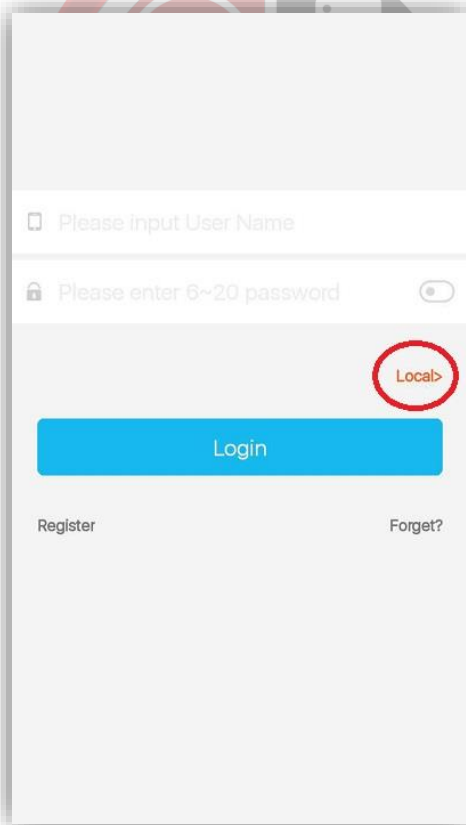

2. در صفحه اول نرم افزار با استفاده از گزینه

Local که در تصویر با خط قرمز مشخص شده

به مرحله بعدی وارد شوید.

آدرس : تهران - خیابان جمهوری - نبش خیابان شیخ هادی - مجتمع علاء الدین 2 - طبقه زیر همکف - واحد 15

44953076 - 44953077-44953078 - 88322468 - 88314846

INFO@ELMSANAT.IR

WWW.ELMSANAT.IR

WWW.HUBANTI.COM

WWW.HUBANTI.IR