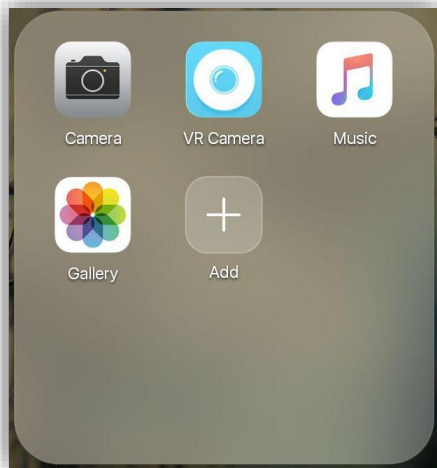

آموزش برقراری ارتباط با دستگاه از طریق مودم :

1. نرم افزاری که در صفحه قبل معرفی شد،

بروی تلفن هوشمند خود نصب نمایید.

برنامه نصب شده را اجرا نمایید.