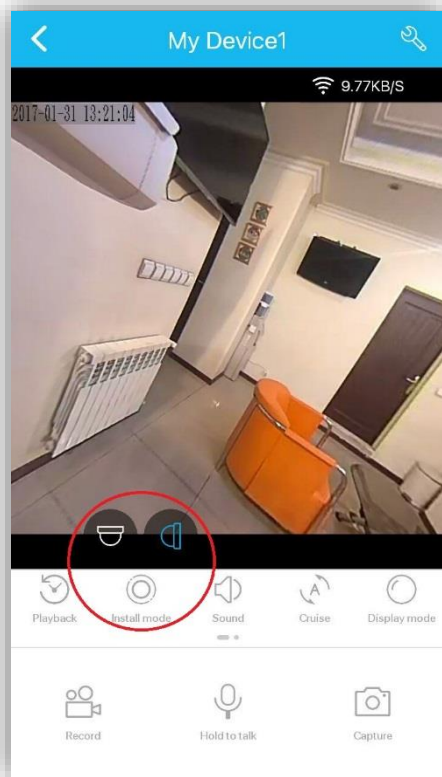

آموزش استفاده از قابلیت های دستگاه:

در عکس رو به رو مشاهده میکنید که گزینه هایی برای کنترل نمایش تصویر در اختیار شما میباشد.

از گزینه علامت گذاری شده در تصویر ، میتوانید مشخص کنید تصویر به صورت **Fish eye** نمایش داده شود، یا پاناروما و یا بصورت چند کاناله و استوانه ای.

با استفاده از گزینه مشخص شده در عکس مقابل نیز میتوانید چرخش اتوماتیک تصویر را فعال و یا غیر فعال کنید.

با استفاده از گزینه بلندگو نیز میتوانید دریافت صدا را قطع و وصل کنید.

گزینه میکروفن هم همانطور که از ظاهرش مشخص است، برای پخش صدای شما از طریق دستگاه میباشد. میتوانید از راه دور صحبت کنید.

اگر قصد استفاده و نصب دوربین بر روی سقف را دارید،
 میتوانید با گزینه install mode حالت دوربین را مشخص کنید.

علم
 ElmSanat
 صنعت

منوی playback یا مرور کردن تصاویر ضبط شده
 همانند دستگاه های DVR به شما این امکان را میدهند
 تا با انتخاب تاریخ و ساعت مورد نظر خود ، تصاویر
 ضبط شده در آن زمان را بازبینی کنید.