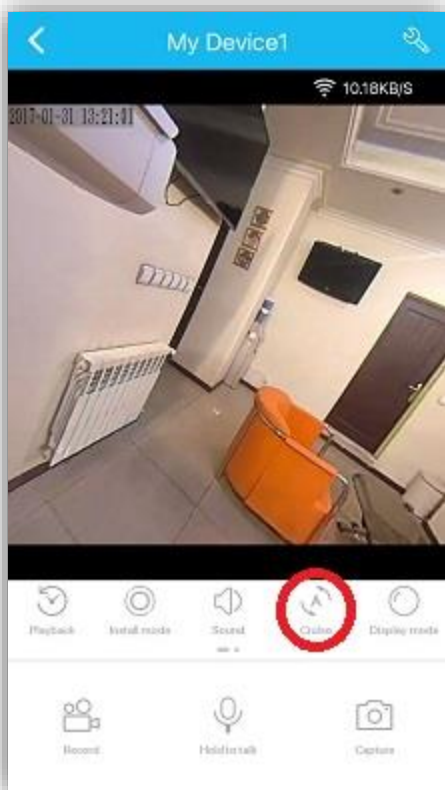

آموزش استفاده از قابلیت های دستگاه:

در عکس رو به رو مشاهده میکنید که گزینه هایی برای کنترل نمایش تصویر در اختیار شما میباشد.

از گزینه علامت گذاری شده در تصویر ، میتوانید مشخص کنید تصویر به صورت **Fish eye** نمایش داده شود، یا پاناروما و یا بصورت چند کاناله و استوانه ای.

با استفاده از گزینه مشخص شده در عکس مقابل نیز میتوانید چرخش اتوماتیک تصویر را فعال و یا غیر فعال کنید.

با استفاده از گزینه بلندگو نیز میتوانید دریافت صدا را قطع و وصل کنید.

گزینه میکروفن هم همانطور که از ظاهرش مشخص است، برای پخش صدای شما از طریق دستگاه میباشد. میتوانید از راه دور صحبت کنید.