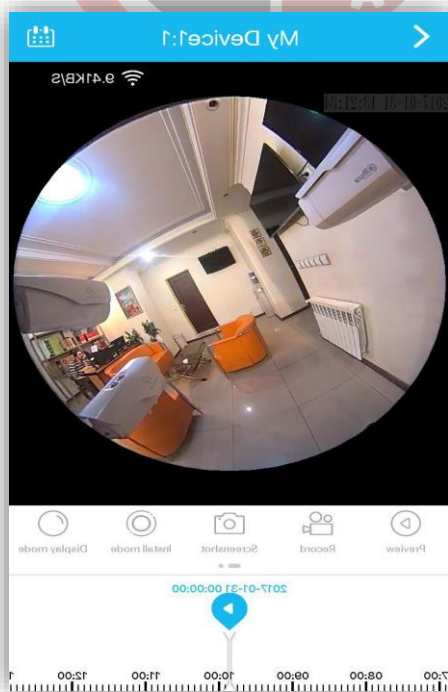

آموزش استفاده از قابلیت های دستگاه:

در عکس رو به رو مشاهده میکنید که گزینه هایی برای کنترل نمایش تصویر در اختیار شما میباشد.

از گزینه علامت گذاری شده در تصویر ، میتوانید مشخص کنید تصویر به صورت **Fish eye** نمایش داده شود، یا پاناروما و یا بصورت چند کاناله و استوانه ای.

با استفاده از گزینه مشخص شده در عکس مقابل نیز میتوانید چرخش اتوماتیک تصویر را فعال و یا غیر فعال کنید.

با استفاده از گزینه بلندگو نیز میتوانید دریافت صدا را قطع و وصل کنید.

گزینه میکروفن هم همانطور که از ظاهرش مشخص است، برای پخش صدای شما از طریق دستگاه میباشد. میتوانید از راه دور صحبت کنید.

اگر قصد استفاده و نصب دوربین بر روی سقف را دارید،
 میتوانید با گزینه install mode حالت دوربین را مشخص کنید.

علم
 ElmSanat
 صنعت

منوی playback یا مرور کردن تصاویر ضبط شده
 همانند دستگاه های DVR به شما این امکان را میدهند
 تا با انتخاب تاریخ و ساعت مورد نظر خود ، تصاویر
 ضبط شده در آن زمان را بازبینی کنید.