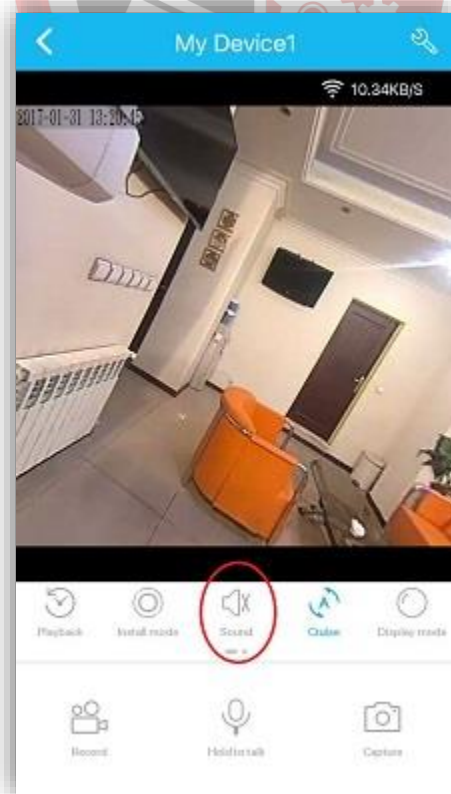

7. در این مرحله ، تمامی دوربین های set شده روی تلفن هوشمند شما به نمایش در می آیند. با انتخاب هر دوربین میتوانید محتوای آن را ببینید.

دقت داشته باشید اگر دوربین شما بصورت صحیح کانفیگ شده باشد، **online** بروی آن ظاهر میشود.

آموزش استفاده از قابلیت های دستگاه:

در عکس رو به رو مشاهده میکنید که گزینه هایی برای کنترل نمایش تصویر در اختیار شما میباشد.

از گزینه علامت گذاری شده در تصویر ، میتوانید مشخص کنید تصویر به صورت **Fish eye** نمایش داده شود، یا پاناروما و یا بصورت چند کاناله و استوانه ای.

با استفاده از گزینه مشخص شده در عکس مقابل نیز میتوانید چرخش اتوماتیک تصویر را فعال و یا غیر فعال کنید.

با استفاده از گزینه بلندگو نیز میتوانید دریافت صدا را قطع و وصل کنید.

گزینه میکروفن هم همانطور که از ظاهرش مشخص است، برای پخش صدای شما از طریق دستگاه میباشد. میتوانید از راه دور صحبت کنید.