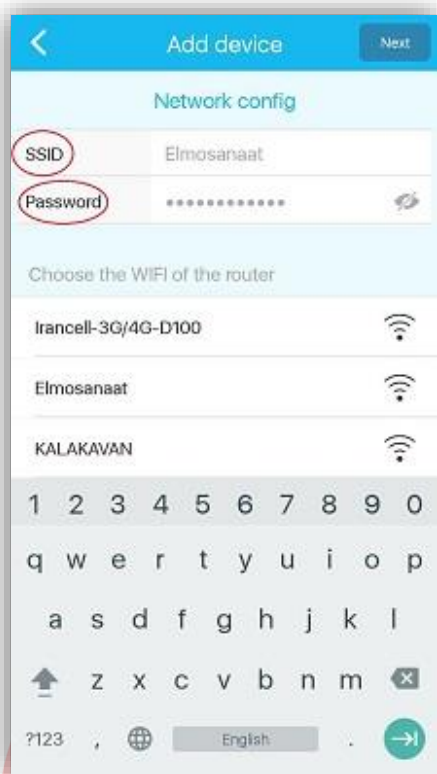

5. در این مرحله باید اطلاعات مودم را به دستگاه معرفی کنید تا دستگاه به مودم متصل شود.

نام وای فای مودم مورد نظر: SSID:

رمز اتصال وای فای: Password:

سپس از طریق گزینه NEXT در سمت راست بالای صفحه به مرحله بعدی بروید.