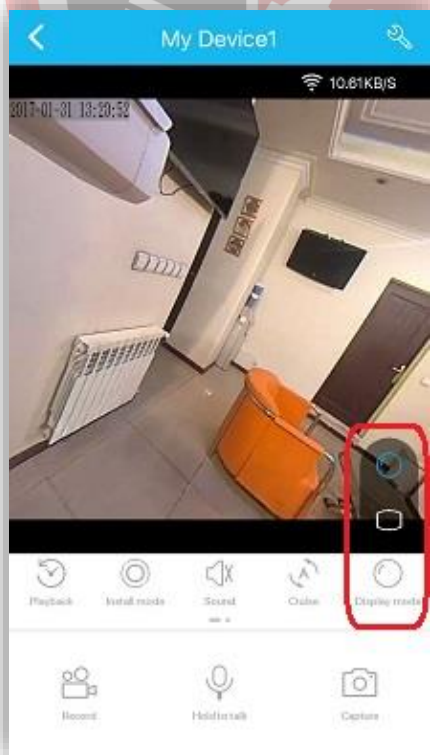

رمز اتصال وای فای: Password:

سپس از طریق گزینه NEXT در سمت راست بالای صفحه به مرحله بعدی بروید.

6. در این مرحله ID دوربین شما در شبکه به نمایش در می آید که به این معناست که دوربین شما با موفقیت به مودم متصل شده. با انتخاب ID دوربین و انتخاب گزینه Next به مرحله نهایی میرسید.

7. در این مرحله ، تمامی دوربین های set شده روی تلفن هوشمند شما به نمایش در می آیند. با انتخاب هر دوربین میتوانید محتوای آن را ببینید.

دقت داشته باشید اگر دوربین شما بصورت صحیح کانفیگ شده باشد، **online** بروی آن ظاهر میشود.

آموزش استفاده از قابلیت های دستگاه:

در عکس رو به رو مشاهده میکنید که گزینه هایی برای کنترل نمایش تصویر در اختیار شما میباشد.

از گزینه علامت گذاری شده در تصویر ، میتوانید مشخص کنید تصویر به صورت **Fish eye** نمایش داده شود، یا پاناروما و یا بصورت چند کاناله و استوانه ای.