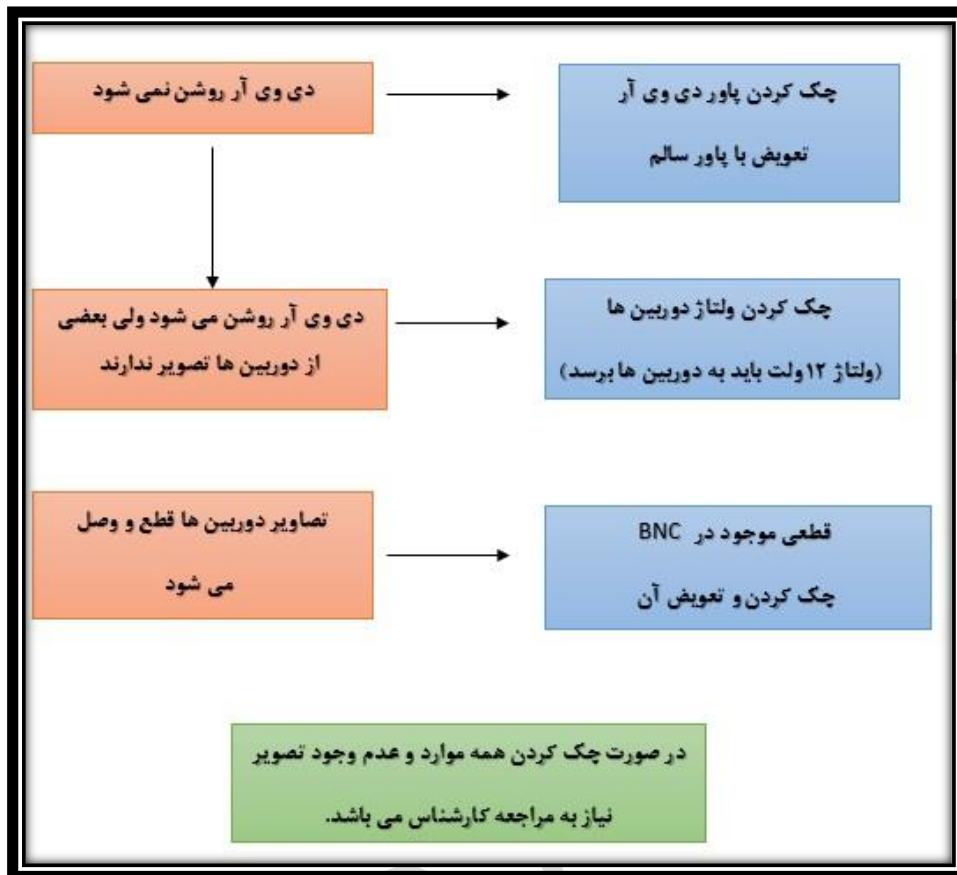

## آموزش های کاربردی دوربین های مدار بسته CCTV TRAINING دانستنی های لازم و اصول کار دوربین های مدار بسته

### آموزش عیب یابی دوربین های مدار بسته

در این مطلب قصد آموزش عیب یابی دوربین مدار بسته را داریم. بعد از انجام یک نصب کامل و مشاهده تصاویر با گذشت زمان و به علت های متفاوت ممکن است تصاویر را از دست دهیم. در این مطلب سعی شده است با زبان ساده و طی نموداری مرحله به مرحله پیش رفته و در هر مرحله با توجه به عیب موجود راه حل را انجام دهیم.