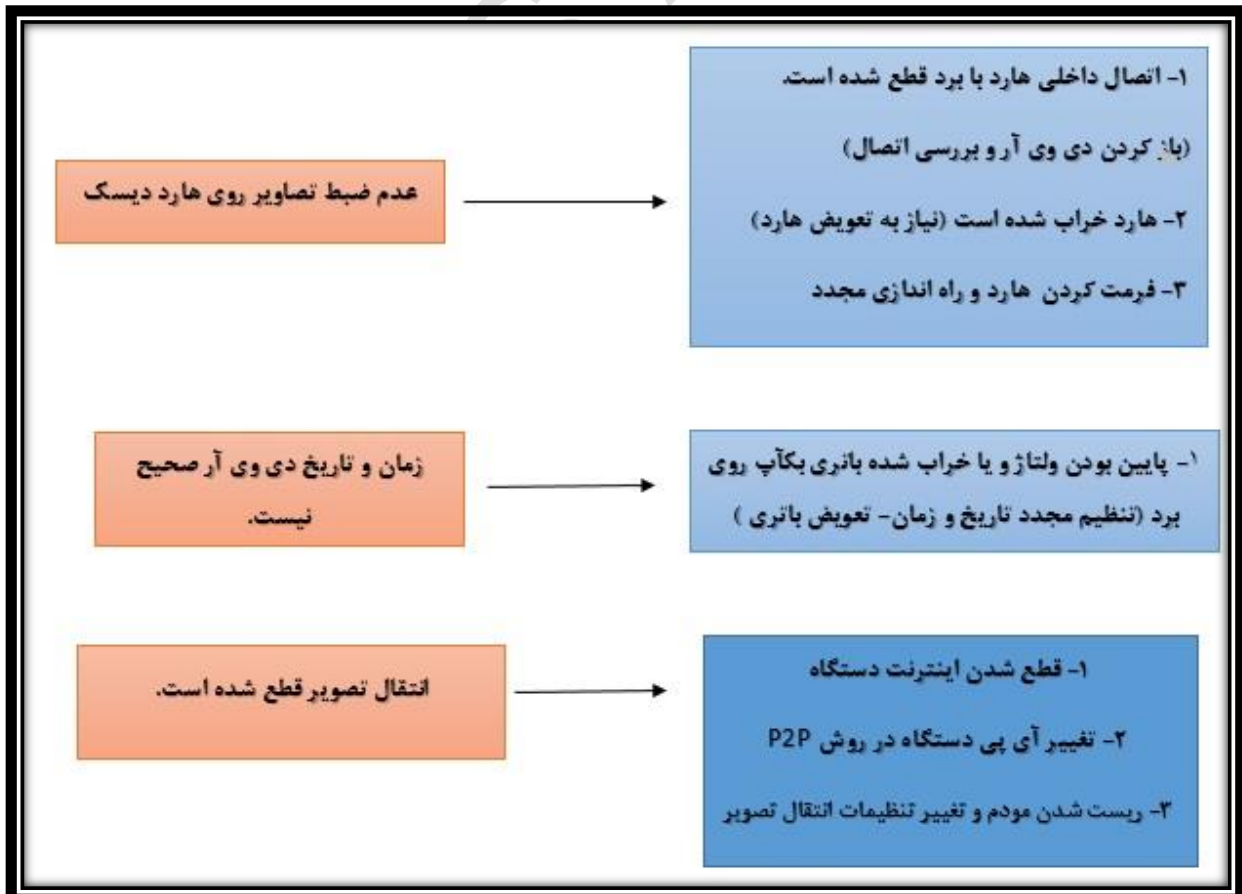

## آموزش های کاربردی دوربین های مدار بسته CCTV TRAINING دانستنی های لازم و اصول کار دوربین های مدار بسته

### آموزش عیب یابی دوربین های مدار بسته

در این مطلب قصد آموزش عیب یابی دوربین مدار بسته را داریم. بعد از انجام یک نصب کامل و مشاهده تصاویر با گذشت زمان و به علت های متفاوت ممکن است تصاویر را از دست دهیم. در این مطلب سعی شده است با زبان ساده و طی نموداری مرحله به مرحله پیش رفته و در هر مرحله با توجه به عیب موجود راه حل را انجام دهیم.